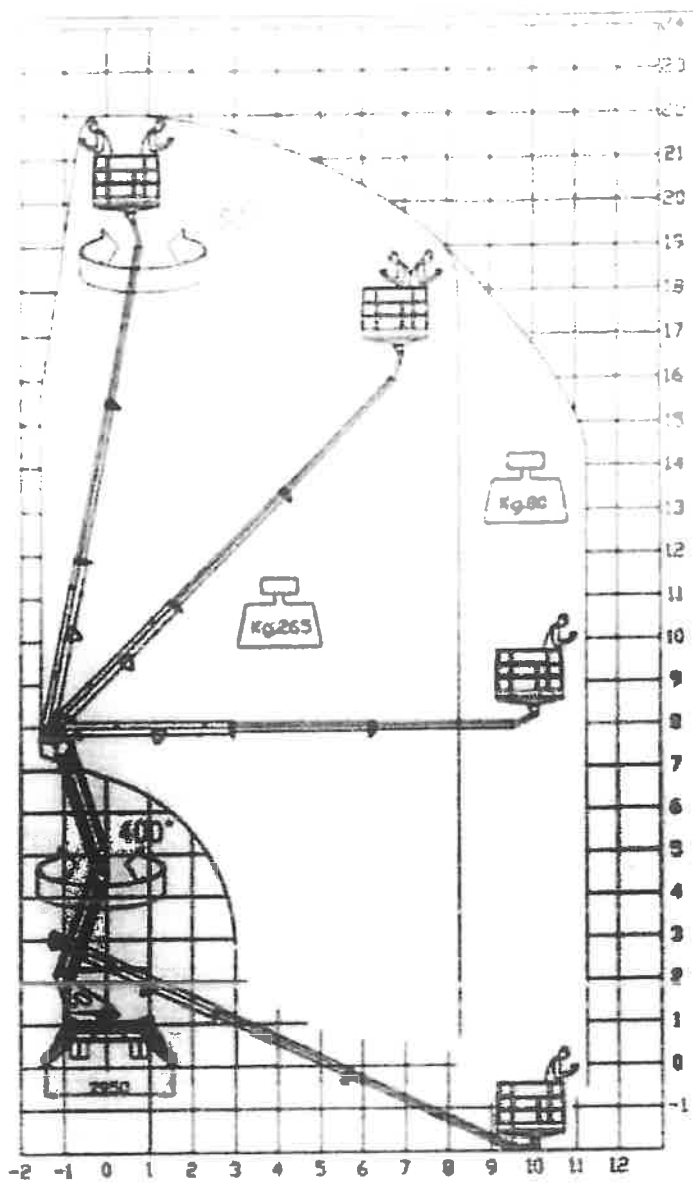

Nur mit Chauffeur buchbar!

per h CHF 160.00